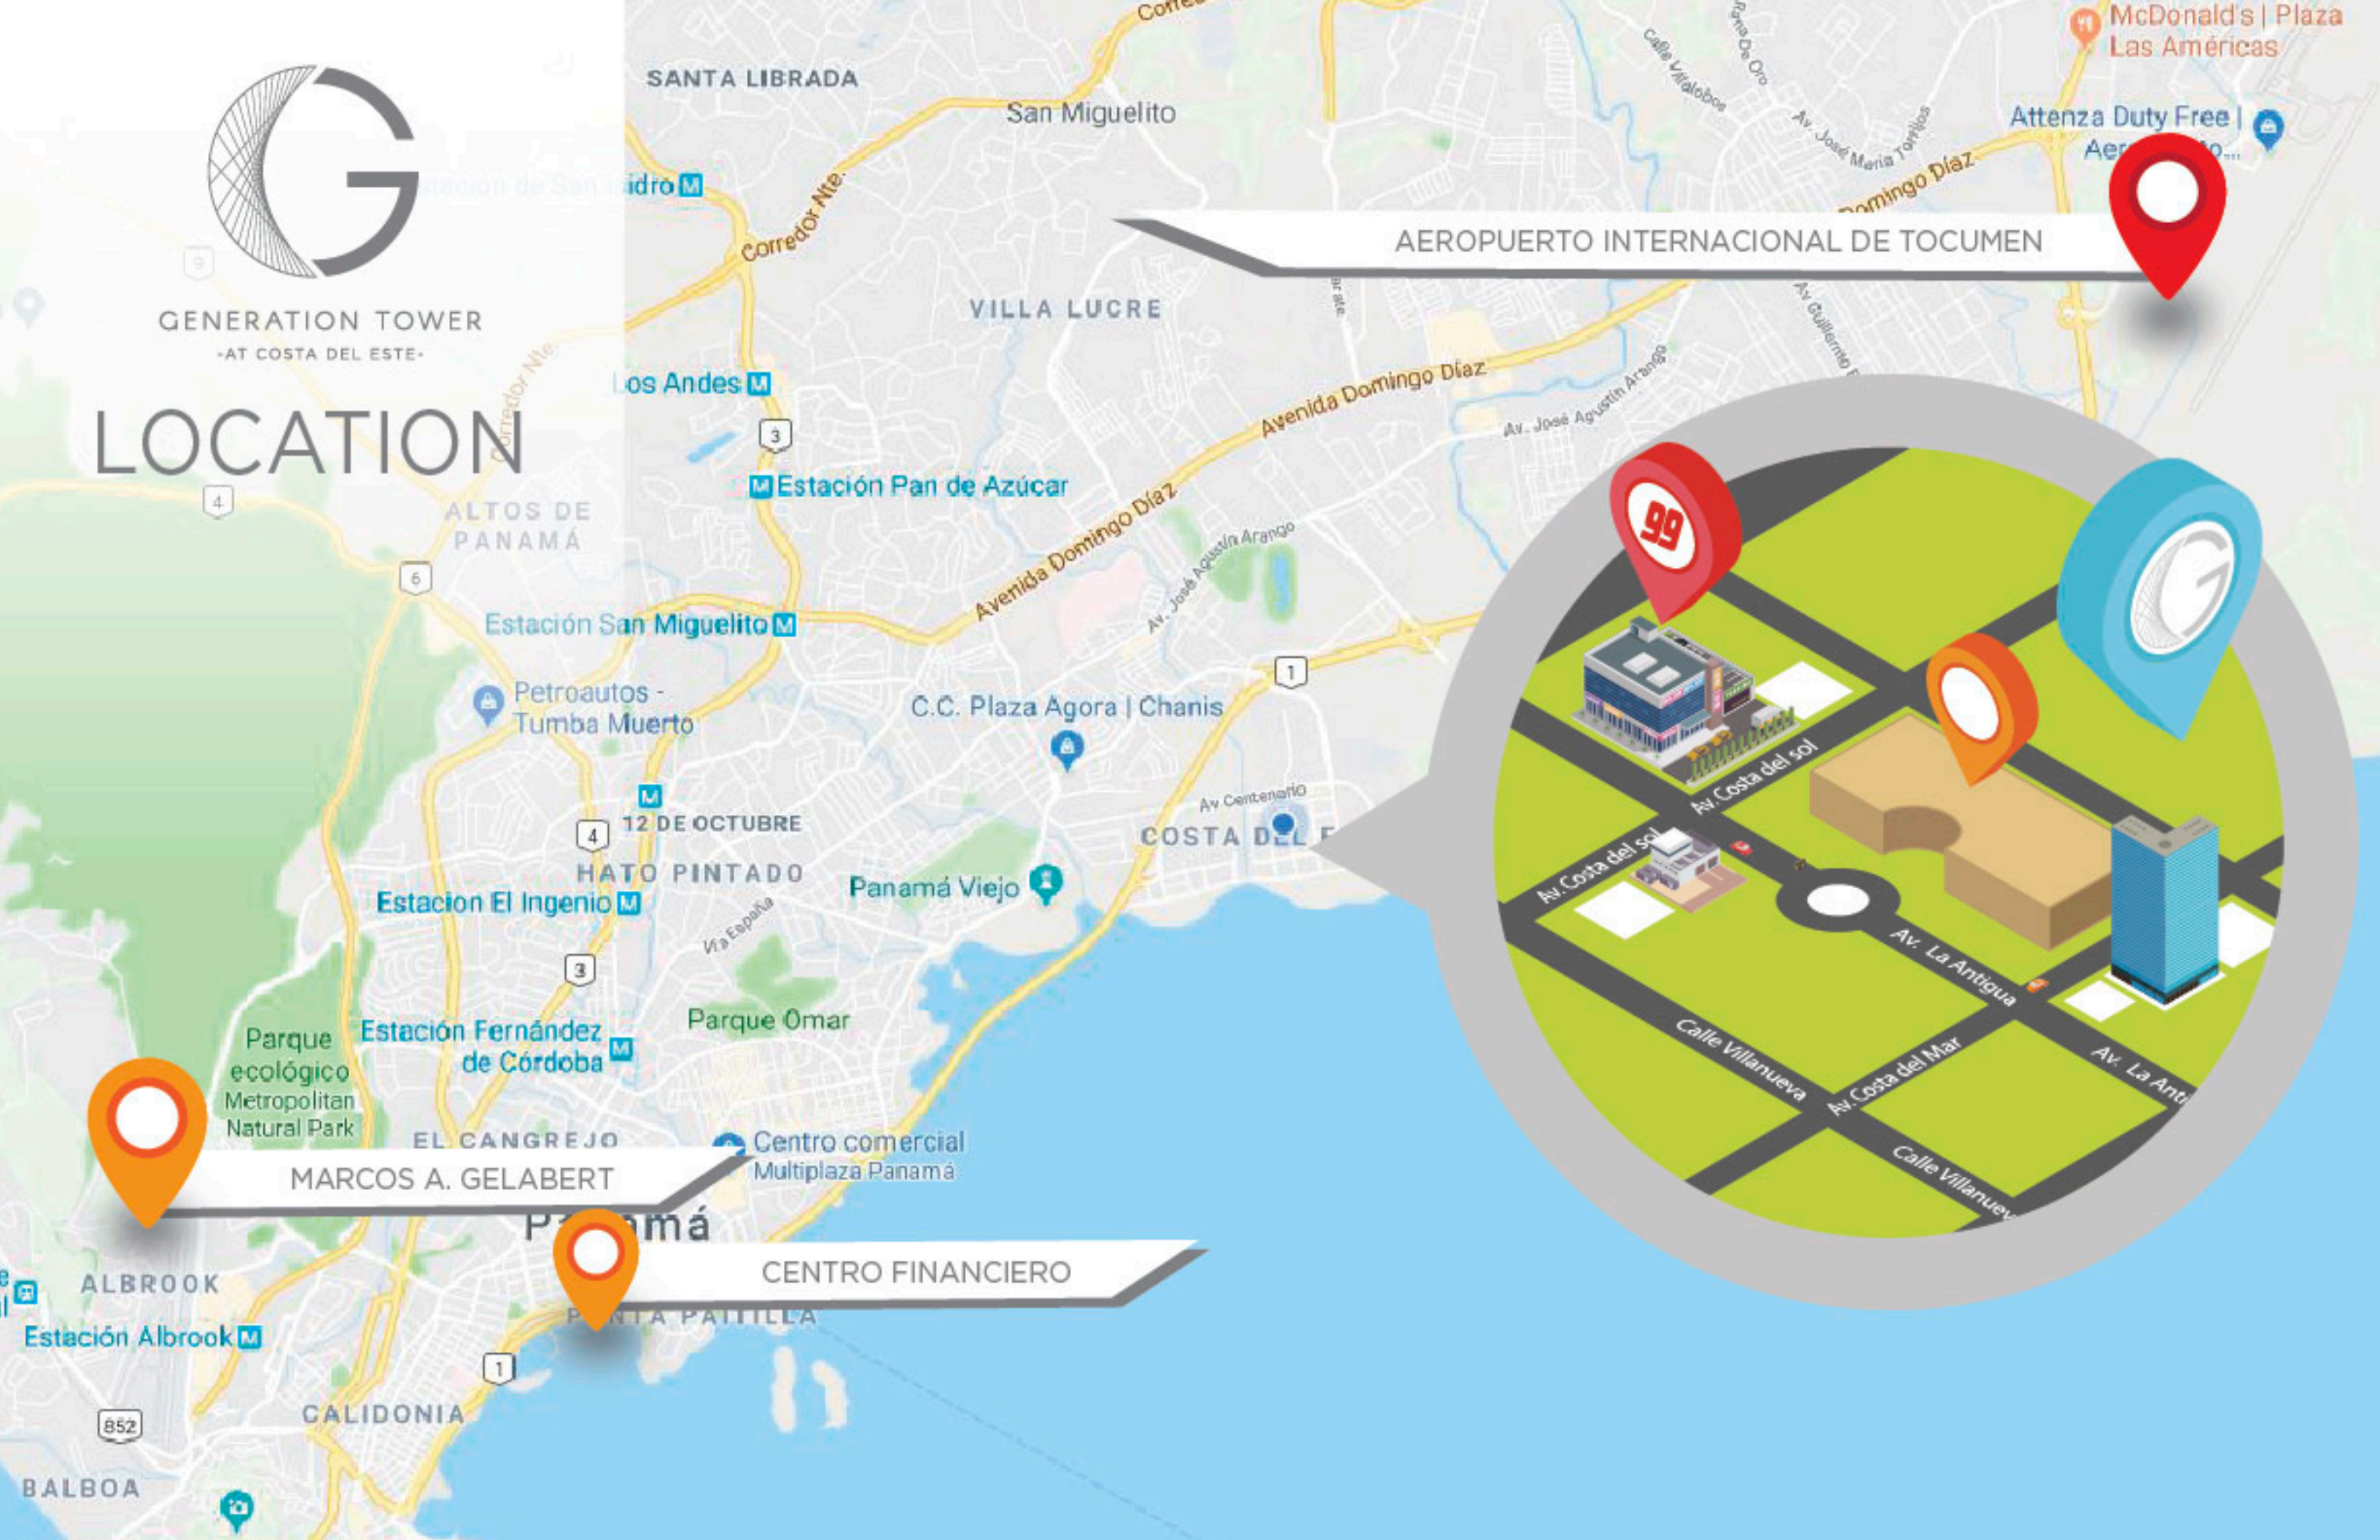

GENERATION TOWER

-AT COSTA DEL ESTE-

A NEW CONCEPT DESIGNED
FOR ALL GENERATIONS

GENERATION TOWER
-AT COSTA DEL ESTE-

¡SORPRÉNDETE!

Generation Tower es un concepto divertido e innovador en la locación más premium de Panamá, Costa del Este.

be. your best self

GENERATION TOWER
-AT COSTA DEL ESTE-

LOCATION

AEROPUERTO INTERNACIONAL DE TOCUMEN

MARCOS A. GELABERT

CENTRO FINANCIERO

McDonald's | Plaza Las Américas

Attenza Duty Free | Aer...

Estación Albrook M

CALIDONIA

BALBOA

Estacion El Ingenio M

Estación Fernández de Córdoba M

HATO PINTADO

ALTOS DE PANAMÁ

Estación San Miguelito M